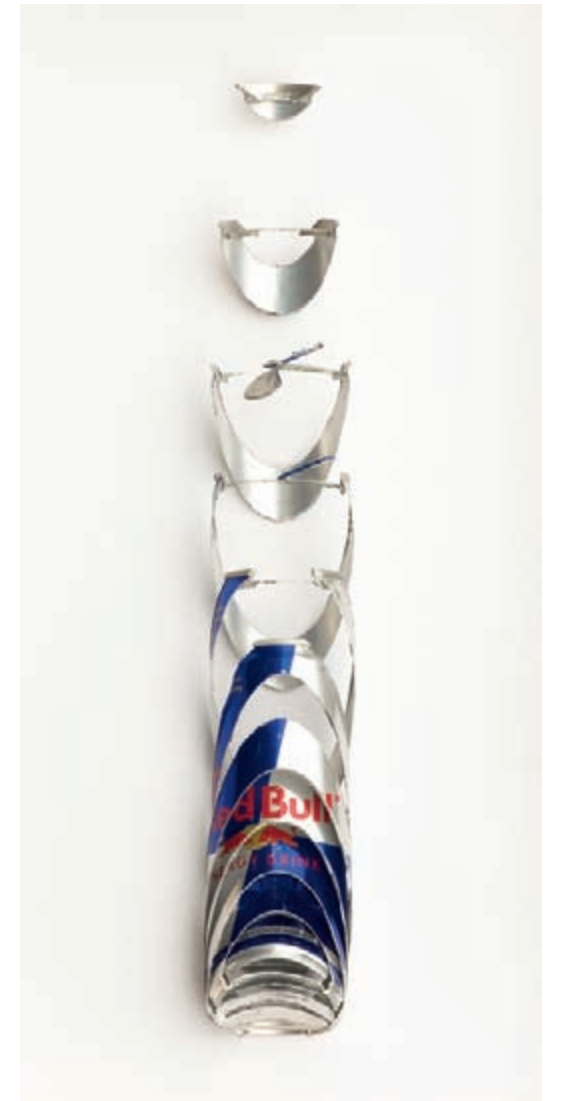

Chelsea

Sevda Chkoutova
Gabriella Disler
Annatina Graf
Muyan Lindena

Chelsea
CH-4242 Laufen
Delsbergerstrasse 31
Phone: +41 61 761 11 81 • Fax: +41 61 761 11 81
Mobile: +41 79 778 92 58
chelsea-galerie@bluewin.ch
www.chelsea-galerie.ch
Director: Jeannette Schmid

Gallery Information

Einzelausstellungen mit nationaler und internationaler Gegenwartskunst wie Malerei, Zeichnung, Objekt, Fotografie, Video sind das Kristallisationsfeld der Ausstellungstätigkeit. Thematische Ausstellungen, raumbezogene Installationen und Interventionen bilden ein experimentell erweitertes Feld der Chelsea Galerie. Seit 2006 zusammen mit Ausstellungsprojekten in Basel.

Das Ziel der Galerietätigkeit ist Künstler vorzustellen, in deren Arbeiten eine intensive und eigenständige Auseinandersetzung mit den Inhalten und Mitteln der künstlerischen Darstellung spürbar ist.

Ferner begleitet und fördert die Galerie gezielt junge KünstlerInnen im european-art-project.

www.european-art-project.com

Muyan Lindena, Bulldozer, 2010
Aluminium/Kunststoff Objekt, 50 x 30 x 10 cm